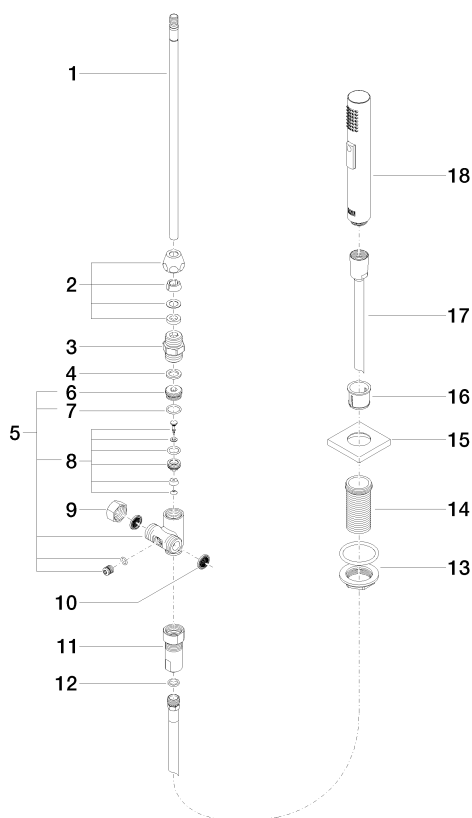

27 722 970

- avec rosace carrée
- jet douchette
- inverseur automatique sortie/douchette
- hauteur de robinetterie 189 mm
- diamètre de percement douchette à main 32 mm
- flexible de douchette tressé 1500 mm
- tête de douchette avec système anticalcaire
- sans plomb

Uniquement combinable avec 32800680, 32843680.

Avec sécurité anti-retour.

	Platine	27 722 970-08
	Chrome	27 722 970-00
	Platine brossé	27 722 970-06
	Laiton (Or 23cts)	27 722 970-09
	Dark Chrome	27 722 970-19
	Laiton brossé (Or 23cts)	27 722 970-28
	Champagne brossé (Or 22cts)	27 722 970-46
	Champagne (Or 22cts)	27 722 970-47
	Chrome brossé	27 722 970-93
	Dark Platinum brossé	27 722 970-99

27 722 970

mm [inches]

Diagramme de débit

Certificats

Belgaqua\_21-027- 27\_3. IAPMO\_N-4976 (2). LGA\_29572. IAPMO\_6397. LGA\_38645.

27 722 970

Les pièces pour les autres finitions peuvent être trouvées ici : [Chrome](#)

## Liste des pièces de rechange

N°	Article Numéro	Désignation	Fréquence de montage	Délai de livraison
1	04 24 02 046 01-07	tuyau	1	10
2	90 23 30 040 00-08	joint américain	1	40
3	90 24 03 168 00 90	raccord à vis	1	2
4	90 14 20 002 00 90	joint	1	2
5	90 17 09 046 10 90	inverseur	1	2
6	09 24 04 112 10 90	raccord à vis	1	2
7	90 14 10 033 00 90	joint	1	2
8	90 21 10 031 10 90	inverseur	1	2
9	04 21 02 006 00 92	capuchon	1	2
10	09 23 01 039 90	tamis	2	2
11	90 24 03 241 00 90	raccord à vis	1	2
12	90 14 20 019 00 90	joint	1	2
13	04 23 10 032 46 90	set de fixation	1	2
14	09 30 01 090-07	douille	1	30
15	09 27 78 011-08	rosace	1	40
16	90 18 40 085 00 90	douille	1	2
17	90 30 02 062 00-08	flexible	1	40
18	04 12 11 158 00-08	douche	1	40