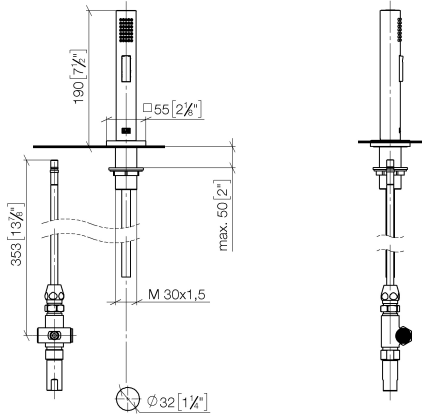

27 722 970

- avec rosace carrée
- jet douchette
- inverseur automatique sortie/douchette
- hauteur de robinetterie 189 mm
- diamètre de percement douchette à main 32 mm
- flexible de douchette tressé 1500 mm
- tête de douchette avec système anticalcaire
- sans plomb

27 722 970

mm [inches]

Diagramme de débit

Certificats

Belgaqua\_21-027- 27\_3. IAPMO\_N-4976 (2). LGA\_29572. IAPMO\_6397. LGA\_38645.

27 722 970

Les pièces pour les autres finitions peuvent être trouvées ici : [Chrome](#)

## Liste des pièces de rechange

N°	Article Numéro	Désignation	Fréquence de montage	Délai de livraison
1	04 24 02 046 01-07	tuyau	1	10
2	90 23 30 040 00-08	joint américain	1	40
3	90 24 03 168 00 90	raccord à vis	1	2
4	90 14 20 002 00 90	joint	1	2
5	90 17 09 046 10 90	inverseur	1	2
6	09 24 04 112 10 90	raccord à vis	1	2
7	90 14 10 033 00 90	joint	1	2
8	90 21 10 031 10 90	inverseur	1	2
9	04 21 02 006 00 92	capuchon	1	2
10	09 23 01 039 90	tamis	2	2
11	90 24 03 241 00 90	raccord à vis	1	2
12	90 14 20 019 00 90	joint	1	2
13	04 23 10 032 46 90	set de fixation	1	2
14	09 30 01 090-07	douille	1	30
15	09 27 78 011-08	rosace	1	40
16	90 18 40 085 00 90	douille	1	2
17	90 30 02 062 00-08	flexible	1	40
18	04 12 11 158 00-08	douche	1	40